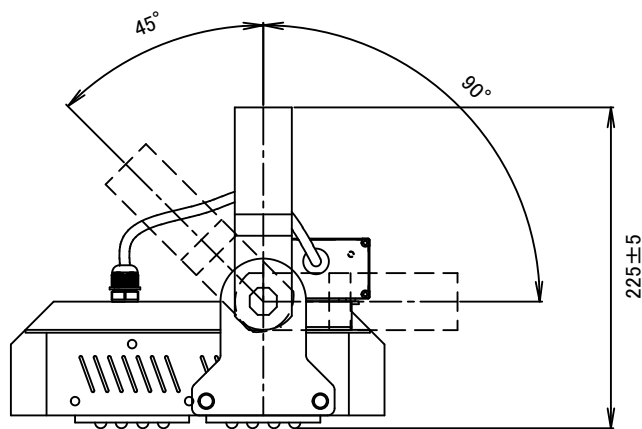

AC INPUT  
 GREEN YELLOW FG  
 BLACK AC/L  
 WHITE AC/N  
 AC入力ケーブル  
 品種:HVSTF 30×0.75mm  
 外形:φ6.86mm ±0.2mm

**【注意】**  
 ・本製品の分解、改造は絶対に行わないでください。  
 ・目に悪影響を及ぼす恐れがありますので、長時間直視するのはおやめください。  
 ・取付け、取外し、清掃時は必ず電源を切ってください。

本体仕様

型式	ICE-400-50RT
質量	4,100g
入力電圧	AC100~240V
消費電力	80.0W
全光束	10000lm
固有エネルギー消費効率	125.0lm/W
力率	99%
相関色温度	5,000K
平均演色評価数	Ra70
配光角度	120°
レンズ仕様	透明
動作保証温度	-60°C~+20°C
定格寿命	50,000h
電源	内蔵型

※照明器具の消費電力はJIS C 8105-3試験方法による。

± GENERAL TOLERANCE:		DEBURR AND BREAK SHARP EDGES		DO NOT SCALE DRAWING	
L ≤ 6	±0.05	<b>ニイヌマ株式会社</b> ICE-400-50RT クレア®高天井LED【ICE】 低温倉庫専用型			
6 < L ≤ 30	±0.1				
30 < L ≤ 80	±0.15				
80 < L	±0.2				
FINISH SYMBOL		MODEL No.		MODEL	
ニイヌマ	▽	ICE-400-50RT		クレア®高天井LED【ICE】	
JIS	▽	MATERIAL:		PARTS NAME	
				低温倉庫専用型	
		DWG NO.		A3	
		ICE-400-50RT-A		UNIT: mm	
APPROVED		DATE: 2018.3.15		REVISION A	
		SCALE:1:3		SHEET 1 OF 1	