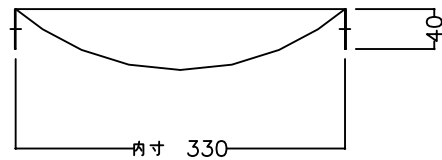

TSD-02 400/700

適合製品

- ・CZTU-400/700シリーズ CETU-400/700シリーズ
- ・BZTU-400/700シリーズ BETU-400/700シリーズ
- ・AZTU-400/700シリーズ AETU-400/700シリーズ
- ・RZTU-400/700シリーズ RETU-400/700シリーズ

番号	名称	材質	板厚
①	防塵プレート	アルミ+アルマイト	0.8t

【注意】

- ・設置の際は必ず落下防止ワイヤーを取付けてください。
- ・LED本体は熱が滞留する位置に設置しないでください。

#GENERAL TOLERANCE#		DEBURR AND BREAK SHARP EDGES		DO NOT SCALE DRAWING	
L ≤ 6	±0.05	ニイヌマ株式会社			
6 < L ≤ 30	±0.1				
30 < L ≤ 60	±0.15				
60 < L	±0.2				
FINISH SYMBOL		MODEL No.		MODEL	
▽	▽▽	TSD-02		直付け用防塵笠	
JIS	▽/▽/▽	MATERIAL		PARTS NAME	
		FINISH		DIVG NO.	
DRAWN				A3	
PLANNED				UNIT: mm	
APPROVED		DATE: 2019.08.05		REVISION	
				SCALE: 1:2	
				SHEET 1 OF 1	