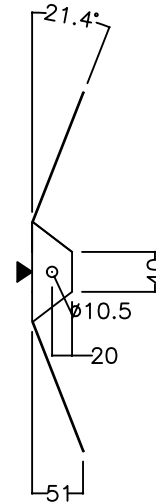

TSD-02 400/700

適合製品

- ・CZTU-400/700シリーズ CETU-400/700シリーズ
- ・BZTU-400/700シリーズ BETU-400/700シリーズ
- ・AZTU-400/700シリーズ AETU-400/700シリーズ
- ・RZTU-400/700シリーズ RETU-400/700シリーズ

番号	名称	材質	板厚
①	防塵プレート	アルミ+アルマイト	0.8t

【注意】

- ・設置の際は必ず落下防止ワイヤーを取付けてください。
- ・LED本体は熱が滞留する位置に設置しないでください。

#GENERAL TOLERANCE#		DEBURR AND BREAK SHARP EDGES		DO NOT SCALE DRAWING	
L ≤ 6	±0.05	ニイヌマ株式会社			
6 < L ≤ 30	±0.1				
30 < L ≤ 60	±0.15				
60 < L	±0.2				
FINISH SYMBOL		MODEL No.		MODEL	
▽	▽▽	TSD-02		直付け用防塵笠	
JIS	▽/▽/▽	MATERIAL		PARTS NAME	
		FINISH		DIVG NO.	
DRAWN				A3	
PLANNED				UNIT: mm	
APPROVED		DATE: 2019.08.05		REVISION	
				SCALE: 1:2	
				SHEET 1 OF 1	