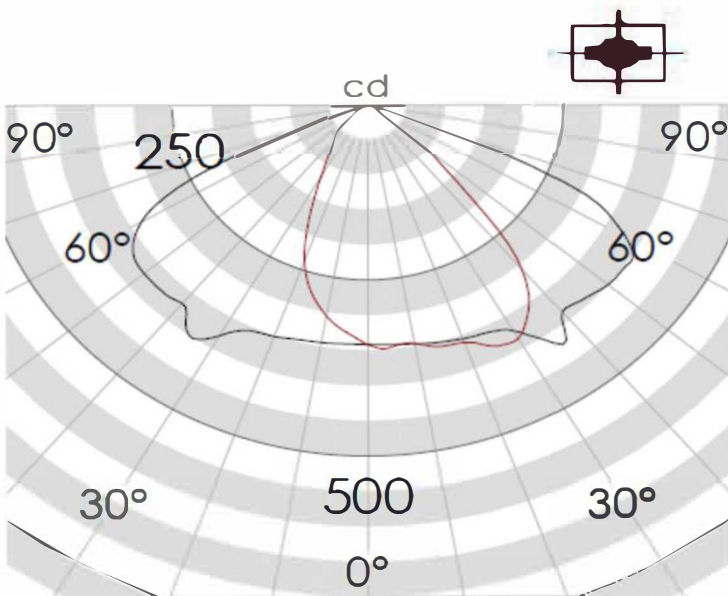

品名 : 低温倉庫専用LED照明

品番 : ICE-400-50RT

光源光束 : 10000lm

器具効率 : 1.00

定格光束 : 10000lm

(器具光束)

光源光束1000lmあたり

ICE-400-50RT (10000lm 80.0W) CD21

[cd/光源光束1000lm]

| | 0° | 90° | 180° |
|------|--------|--------|--------|
| 0° | 341.47 | 341.08 | 341.66 |
| 5° | 346.35 | 342.74 | 324.57 |
| 10° | 345.08 | 345.77 | 305.43 |
| 15° | 356.41 | 350.16 | 277.40 |
| 20° | 360.61 | 354.85 | 235.98 |
| 25° | 379.46 | 358.46 | 176.11 |
| 30° | 384.84 | 371.94 | 118.87 |
| 35° | 357.98 | 415.12 | 85.37 |
| 40° | 306.31 | 385.23 | 68.57 |
| 45° | 182.55 | 390.99 | 59.19 |
| 50° | 98.55 | 399.88 | 37.90 |
| 55° | 18.36 | 401.93 | 19.73 |
| 60° | 14.16 | 380.44 | 17.00 |
| 65° | 13.97 | 307.09 | 14.26 |
| 70° | 12.40 | 102.17 | 13.09 |
| 75° | 17.19 | 15.52 | 10.26 |
| 80° | 9.18 | 6.05 | 7.81 |
| 85° | 6.54 | 3.60 | 6.64 |
| 90° | 2.05 | 1.63 | 1.76 |
| 95° | 0.39 | 0.80 | 0.29 |
| 100° | 0.00 | 0.77 | 0.00 |
| 105° | 0.00 | 1.06 | 0.00 |
| 110° | 0.00 | 0.43 | 0.00 |
| 115° | 0.00 | 0.38 | 0.00 |
| 120° | 0.00 | 0.35 | 0.00 |
| 125° | 0.10 | 0.33 | 0.10 |
| 130° | 0.10 | 0.29 | 0.10 |
| 135° | 0.10 | 0.29 | 0.20 |
| 140° | 0.10 | 0.36 | 0.29 |
| 145° | 0.20 | 0.47 | 0.39 |
| 150° | 0.29 | 0.61 | 0.59 |
| 155° | 0.39 | 0.65 | 0.68 |
| 160° | 0.49 | 0.65 | 0.59 |
| 165° | 0.59 | 0.66 | 0.68 |
| 170° | 0.68 | 0.75 | 0.78 |
| 175° | 0.78 | 0.80 | 0.78 |
| 180° | 0.68 | 0.70 | 0.68 |

ICE-400-50RT (10000lm 80.0W) A11