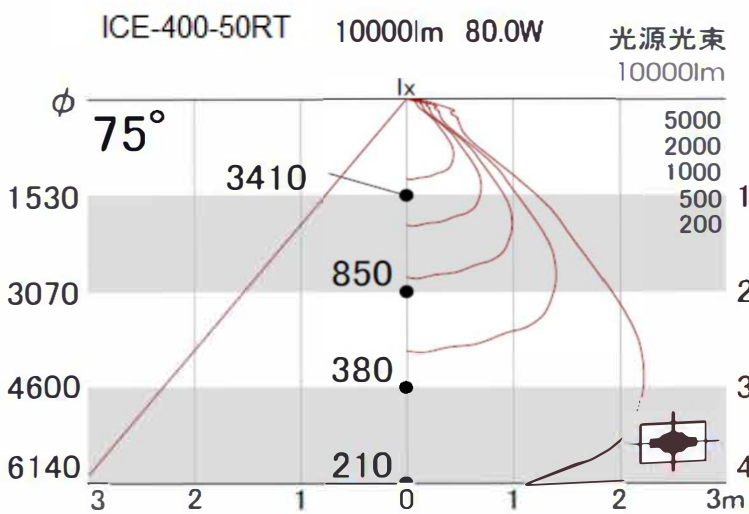

品名 : 低温倉庫専用LED照明

品番 : ICE-400-50RT

光源光束 : 10000lm

器具効率 : 1.00

定格光束 : 10000lm

(器具光束)

光源光束1000lmあたり

ICE-400-50RT (10000lm 80.0W) CD21

[cd/光源光束1000lm]

| | 0° | 90° | 180° |
|------|--------|--------|--------|
| 0° | 341.47 | 341.08 | 341.66 |
| 5° | 346.35 | 342.74 | 324.57 |
| 10° | 345.08 | 345.77 | 305.43 |
| 15° | 356.41 | 350.16 | 277.40 |
| 20° | 360.61 | 354.85 | 235.98 |
| 25° | 379.46 | 358.46 | 176.11 |
| 30° | 384.84 | 371.94 | 118.87 |
| 35° | 357.98 | 415.12 | 85.37 |
| 40° | 306.31 | 385.23 | 68.57 |
| 45° | 182.55 | 390.99 | 59.19 |
| 50° | 98.55 | 399.88 | 37.90 |
| 55° | 18.36 | 401.93 | 19.73 |
| 60° | 14.16 | 380.44 | 17.00 |
| 65° | 13.97 | 307.09 | 14.26 |
| 70° | 12.40 | 102.17 | 13.09 |
| 75° | 17.19 | 15.52 | 10.26 |
| 80° | 9.18 | 6.05 | 7.81 |
| 85° | 6.54 | 3.60 | 6.64 |
| 90° | 2.05 | 1.63 | 1.76 |
| 95° | 0.39 | 0.80 | 0.29 |
| 100° | 0.00 | 0.77 | 0.00 |
| 105° | 0.00 | 1.06 | 0.00 |
| 110° | 0.00 | 0.43 | 0.00 |
| 115° | 0.00 | 0.38 | 0.00 |
| 120° | 0.00 | 0.35 | 0.00 |
| 125° | 0.10 | 0.33 | 0.10 |
| 130° | 0.10 | 0.29 | 0.10 |
| 135° | 0.10 | 0.29 | 0.20 |
| 140° | 0.10 | 0.36 | 0.29 |
| 145° | 0.20 | 0.47 | 0.39 |
| 150° | 0.29 | 0.61 | 0.59 |
| 155° | 0.39 | 0.65 | 0.68 |
| 160° | 0.49 | 0.65 | 0.59 |
| 165° | 0.59 | 0.66 | 0.68 |
| 170° | 0.68 | 0.75 | 0.78 |
| 175° | 0.78 | 0.80 | 0.78 |
| 180° | 0.68 | 0.70 | 0.68 |

ICE-400-50RT (10000lm 80.0W) A11